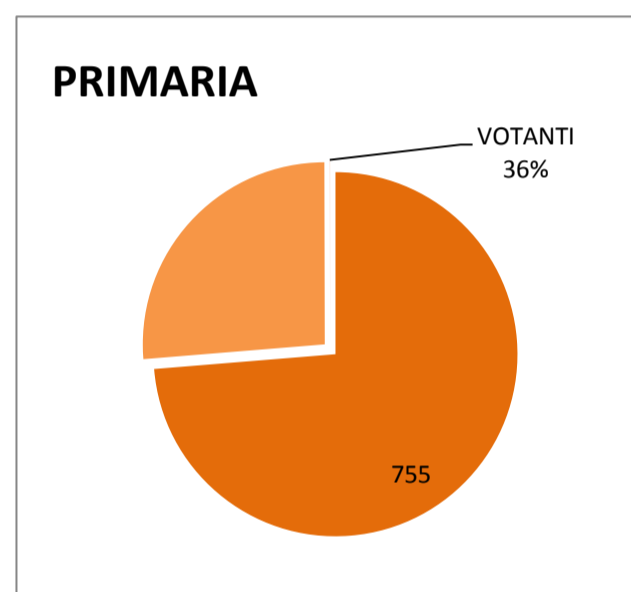

ISTITUTO COMPRENSIVO COMO BORGOVICO

Via Borgovico, 193 – 22100 COMO

Tel. 031/572990 – Fax 031/3385021

Percentuale votanti elezioni Consigli di Interclasse - a.s. 2013/2014

Scuola Primaria "Corridoni"

Classe	Genitori	Votanti	%
1^ A	30	13	43%
1^ B	34	13	38%
1^ C	31	15	48%
2^ A	50	18	36%
2^ B	49	15	31%
3^ A	40	12	30%
3^ B	38	14	37%
4^ A	47	15	32%
4^ B	44	16	36%
5^ A	44	11	25%
5^ B	45	15	33%

Scuola Primaria "Filzi"

Classe	Genitori	Votanti	%
1^ A	44	18	41%
2^ A	30	11	37%
2^ B	34	11	32%
3^ A	43	17	40%
3^ B	40	13	33%
4^ A	32	9	28%
4^ B	32	11	34%
5^ A	48	22	46%

SCUOLA PRIMARIA	Genitori	Votanti	%
	755	269	36%